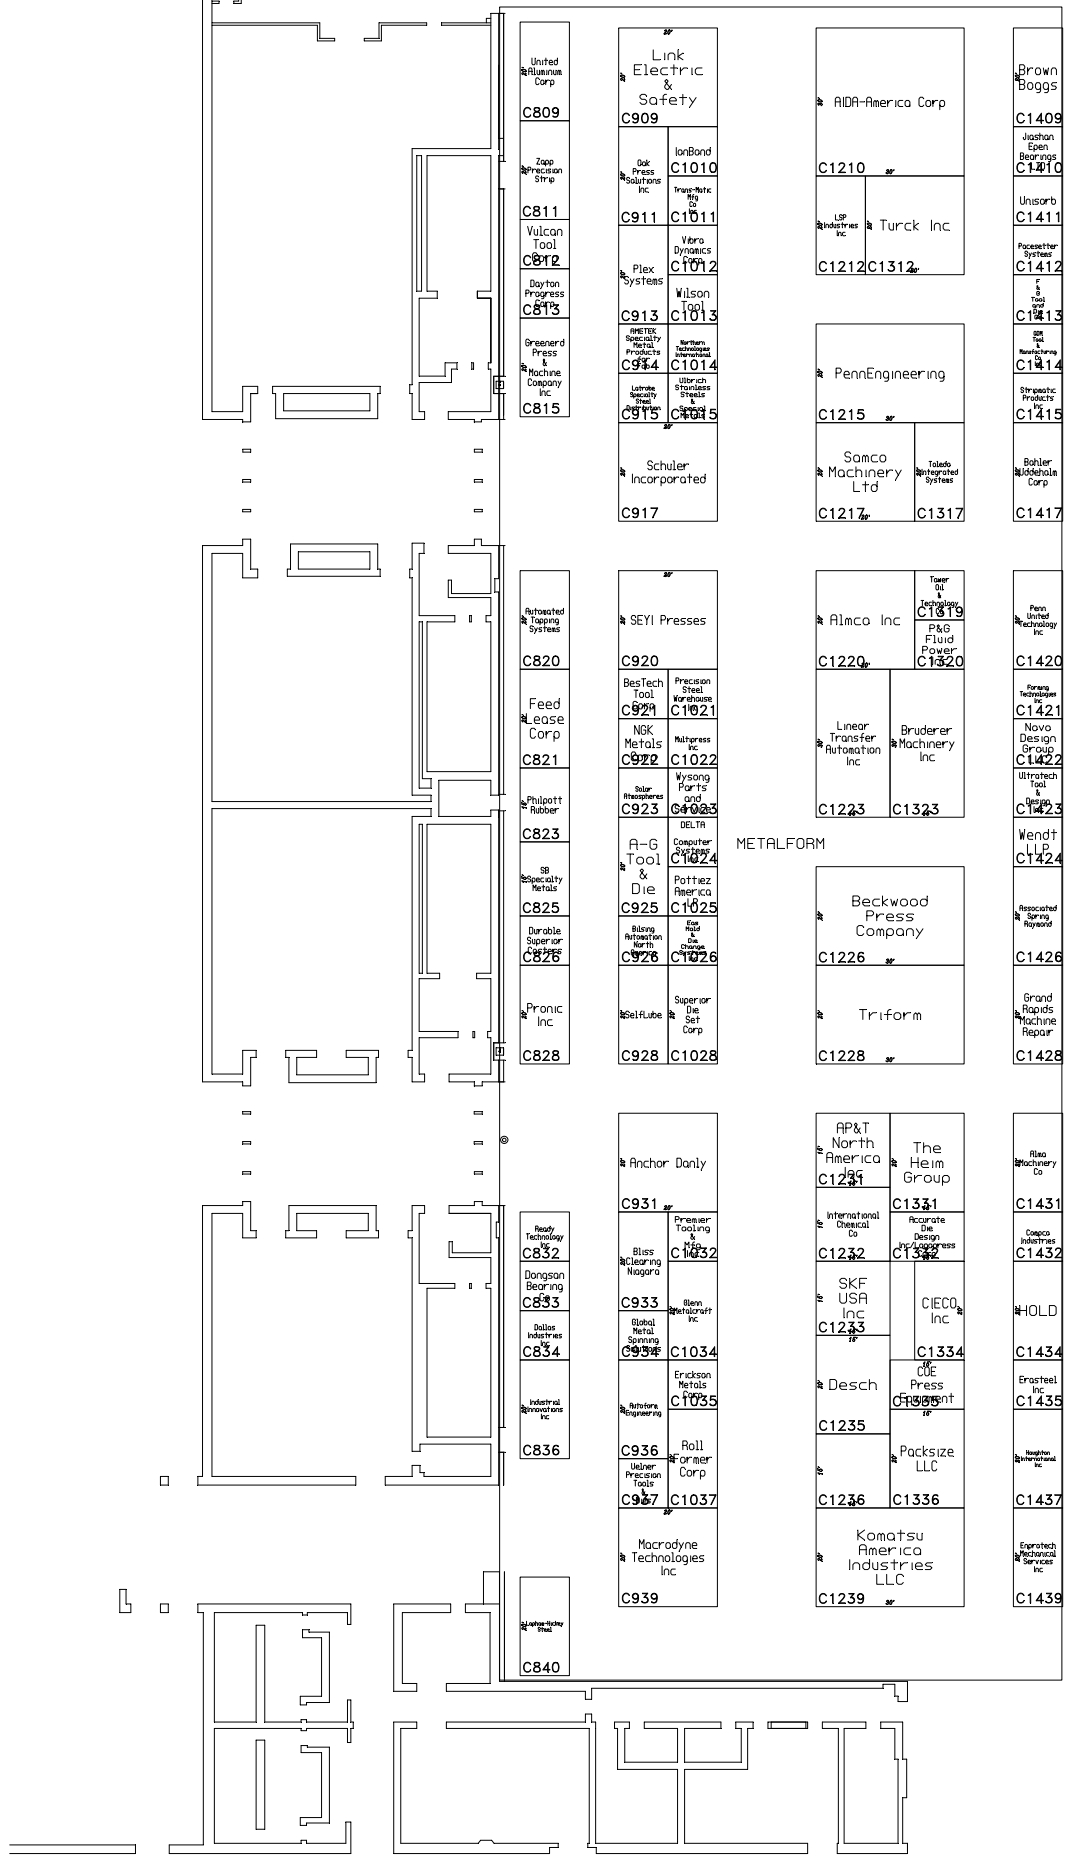

ENTRANCE

METALFORM